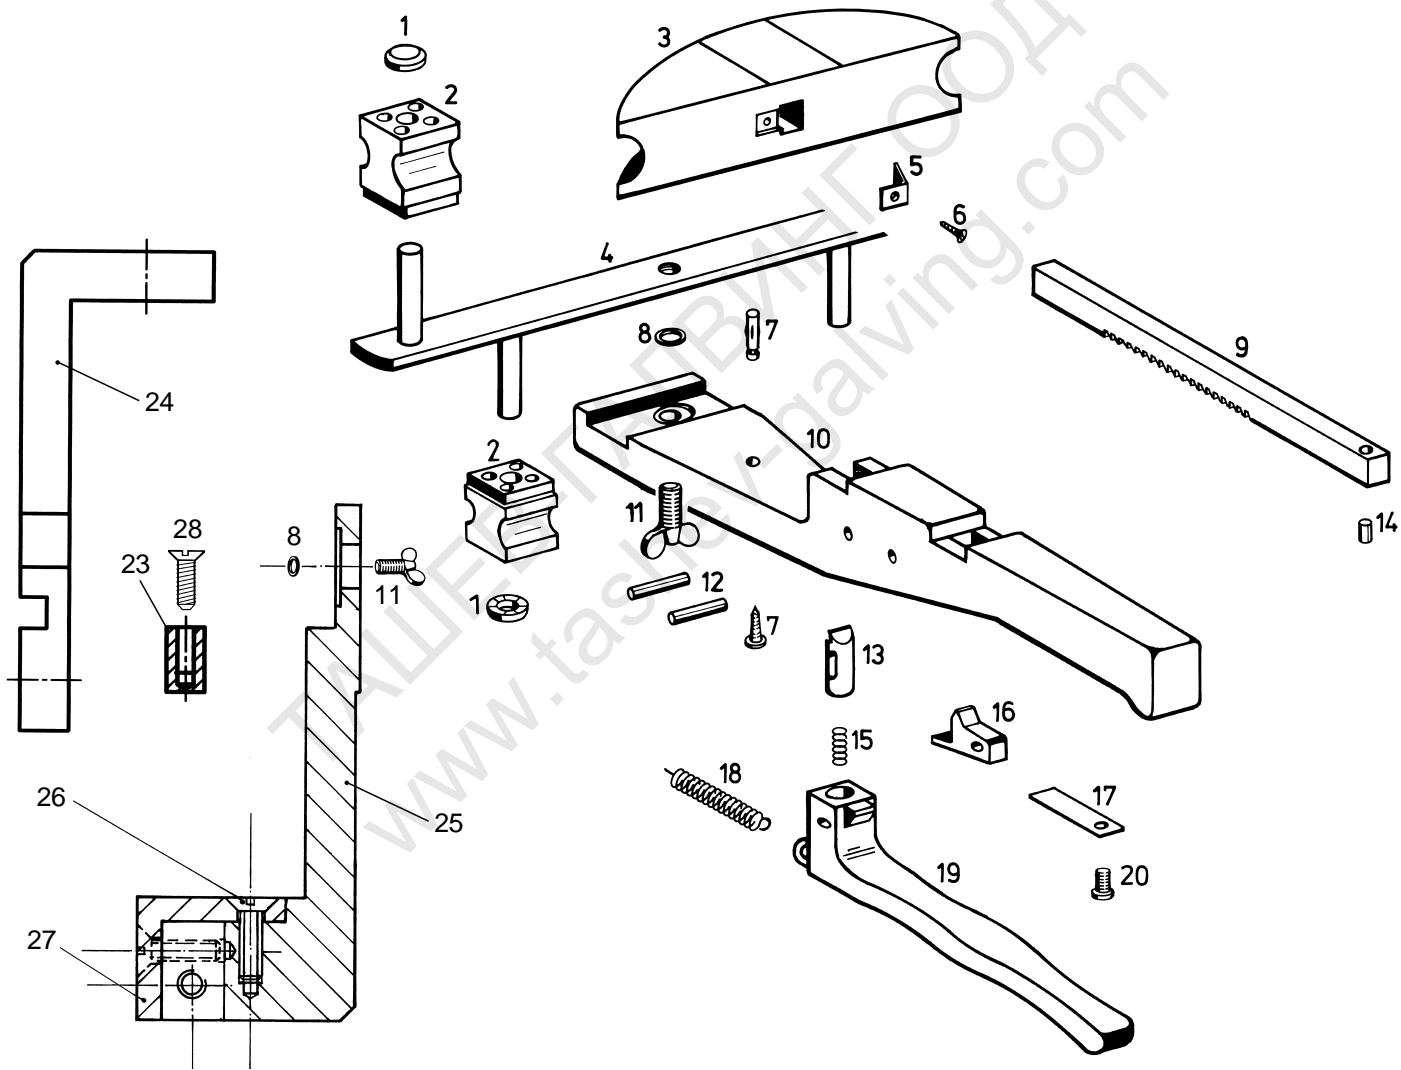

# REMS Swing

Hand-Rohrbieger  
Teilverzeichnis

Hand tube bender  
Spare parts list

Cintreuse à main  
Liste des pièces

Curvatubi a mano  
Elenco dei pezzi

# Ръчен огъвач за тръби

## Списък резервни части

1	Механизъм за бързо закрепяне	059075
2	Подвижен елемент 10–16, 3/8"–5/8"	153126
	Подвижен елемент 17–26, 3/4"–7/8"	153127
	Подвижен елемент 32	153208R
—	Пластина за огъване Поз. 3, 5 и 6 вижте Ценовата листа	
—	Универсален напречен укрепващ прът Поз. 1, 2 и 4 10–26, 3/8"–7/8"	153125R
	Напречен укрепващ прът 32	153115R
5	Затегателна пружина	153152
6	Винт за ламарина	083111
7	Винт с цилиндрична глава	083137
8	Зегеров пръстен	059074
9	Зъбна рейка	153102R
10	Корпус	153101R
11	Винт с крилчата глава	083043
12	Спирален затегателен щифт	088090
13	Стопорен болт	153105R
14	Затегателна втулка	088131
15	Притискаща пружина	153108
16	Запиращ лост	153104
17	Плоска пружина	153106
18	Теглителна пружина	153107
19	Лост за управление на предавателна кутия	153103R
20	Винт с цилиндрична глава	081057
23	Ограничителен детайл	153148
24	Държач на матрица	153147R
25	Държач	153143R
26	Винт с плоска глава	083164
27	Ъгъл	153142R
28	Винт с плоска глава	083167